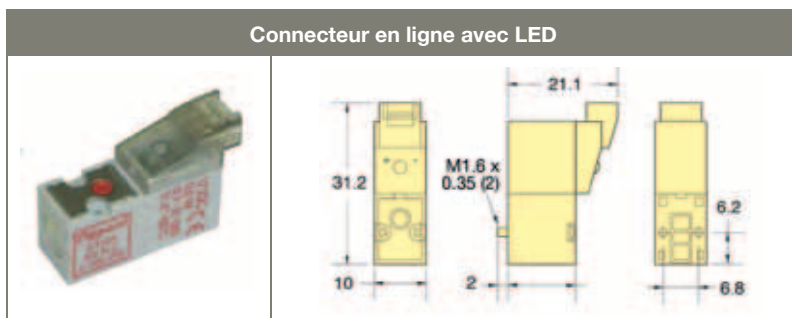

58 Vannes électroniques – Vannes miniatures 10 mm 3/2 ISO 15218

Courbes de débit