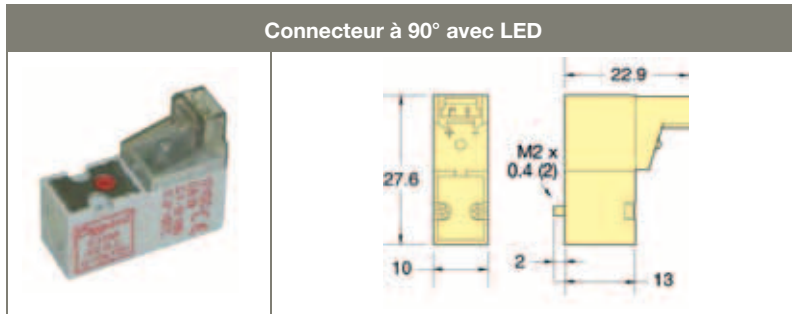

58 Vannes électroniques – Vannes miniatures 10 mm 3/2 ISO 15218

Courbes de débit